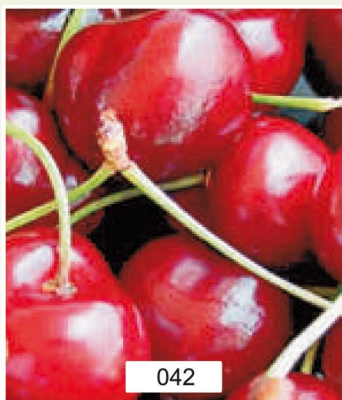

Trešnja Stela

042