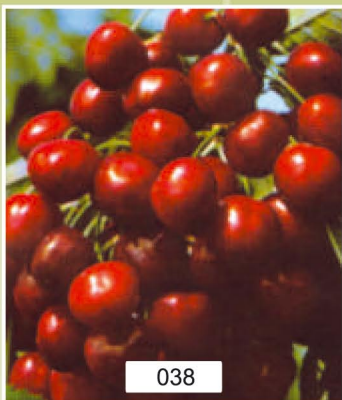

031

Nektarina Nektared 4

032

Kajsija Madarska najbolja

033

Kajsija Roksana

034

Kajsija Novosadska rodna

035

Kajsija Nju džersi

036

Kajsija Bergeron

037

Trešnja Primavera

038

Trešnja Burlat

PONUĐA VOĆNIH SADNICA ZA SEZONU PROLEĆE 2012. godine

Šifra	Sorta	PODLOGA	VREME ZRENJA	Veličina ploda (gr)
	VIŠNJA			
047	Oblačinska	Sopstveni koren	sredinom juna	srednja (4)
048	Keleris 16	divlja trešnja, magriva	početkom jula	srednje krupan (4,5)
049	Meteor	divlja trešnja, magriva	početkom jula	krupan (5)
050	Šumadinka	divlja trešnja, magriva	početkom jula	krupan (5)
	ORAH			
051	Domaći	Sejanac	sredinom septembra	
	MALINA			
052	Vilamet	Sopstveni koren	krajem juna	krupan (5)
	KUPINA			
053	Tornfri		avgust-septembar	krupan (5)
	BRUSNICA			
054	Red star	Reznica	jul-avgust	srednje krupan
055	Pilgrim	Reznica	jul-avgust	krupan
	BOROVNICA			
056	Bluecrop	Sopstveni koren	sredinom jula	vrlo krupan
057	Blue ray	Sopstveni koren	sredinom jula	vrlo krupan
	ARONIJA			
058	Nero	Sopstveni koren	jul	krupan
	CRNA RIBIZLA			
059	Titania	Reznica	sredinom jula	vrlo krupan
060	Triton	Reznica	sredinom jula	krupan
	CRVENA RIBIZLA			
061	Rolan	Reznica	sredinom jula	vrlo krupan
062	Junifer	Reznica	sredinom jula	krupan
063	Jonker von Tets	Reznica	sredinom juna	srednje krupan
	BELA RIBIZLA			
064	Beli biser	Reznica	početkom jula	srednje krupan
	OGROZD			
065	Hinonmaki crven	Reznica	početkom jula	vrlo krupan
066	Hinonmaki žut	Reznica	sredinom jula	krupan
067	Hinonmaki zelen	Reznica	sredinom jula	vrlo krupan
	JAGODA			
068	Mesečarka	Sopstven koren	jun-septembar	krupan
	STUBASTO VOĆE			
069	Badem	Džanarika	druga polovina avgusta	krupan