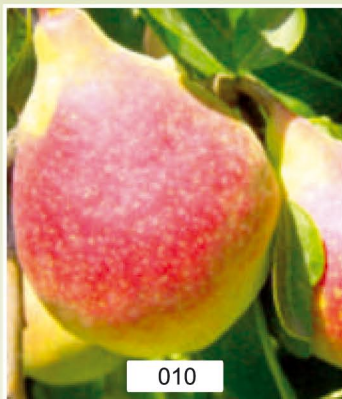

007

Jabuka Grenismit

008

Kruška Junska lepotica

009

Kruška Butira

010

Kruška Santa Marija

011

Kruška Viljamovka

012

Kruška Boskova bočica

013

Kruška Klapovka

014

Kruška Kaluderka

PONUĐA VOĆNIH SADNICA ZA SEZONU PROLEĆE 2012. godine

Šifra	Sorta	PODLOGA	VREME ZRENJA	Veličina ploda (gr)
	VIŠNJA			
047	Oblačinska	Sopstveni koren	sredinom juna	srednja (4)
048	Keleris 16	divlja trešnja, magriva	početkom jula	srednje krupan (4,5)
049	Meteor	divlja trešnja, magriva	početkom jula	krupan (5)
050	Šumadinka	divlja trešnja, magriva	početkom jula	krupan (5)
	ORAH			
051	Domaći	Sejanac	sredinom septembra	
	MALINA			
052	Vilamet	Sopstveni koren	krajem juna	krupan (5)
	KUPINA			
053	Tornfri		avgust-septembar	krupan (5)
	BRUSNICA			
054	Red star	Reznica	jul-avgust	srednje krupan
055	Pilgrim	Reznica	jul-avgust	krupan
	BOROVNICA			
056	Bluecrop	Sopstveni koren	sredinom jula	vrlo krupan
057	Blue ray	Sopstveni koren	sredinom jula	vrlo krupan
	ARONIJA			
058	Nero	Sopstveni koren	jul	krupan
	CRNA RIBIZLA			
059	Titania	Reznica	sredinom jula	vrlo krupan
060	Triton	Reznica	sredinom jula	krupan
	CRVENA RIBIZLA			
061	Rolan	Reznica	sredinom jula	vrlo krupan
062	Junifer	Reznica	sredinom jula	krupan
063	Jonker von Tets	Reznica	sredinom juna	srednje krupan
	BELA RIBIZLA			
064	Beli biser	Reznica	početkom jula	srednje krupan
	OGROZD			
065	Hinonmaki crven	Reznica	početkom jula	vrlo krupan
066	Hinonmaki žut	Reznica	sredinom jula	krupan
067	Hinonmaki zelen	Reznica	sredinom jula	vrlo krupan
	JAGODA			
068	Mesečarka	Sopstven koren	jun-septembar	krupan
	STUBASTO VOĆE			
069	Badem	Džanarika	druga polovina avgusta	krupan