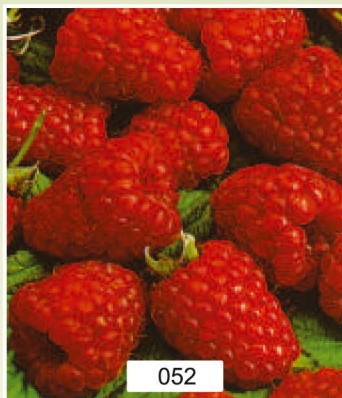

Višnja Šumadinka

052