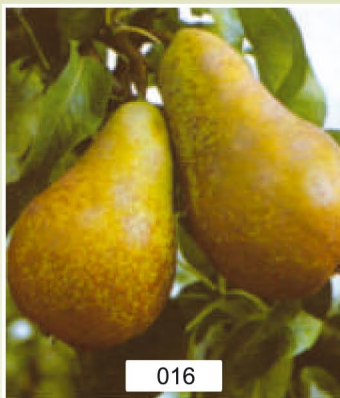

Kruška Kaluderka

016