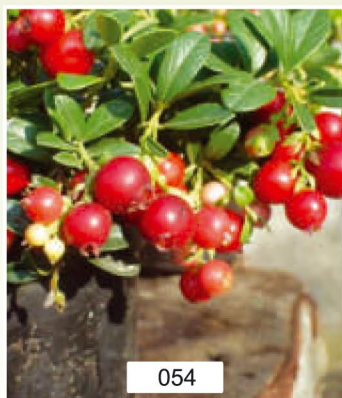

Malina Vilamet

054