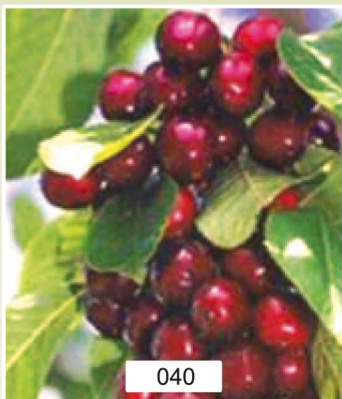

Trešnja Burlat

040