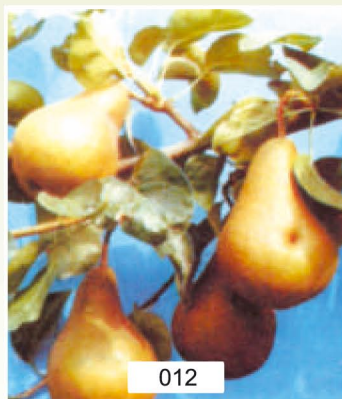

007

Jabuka Grenismit

008

Kruška Junska lepotica

009

Kruška Butira

010

Kruška Santa Marija

011

Kruška Viljamovka

012

Kruška Boskova bočica

013

Kruška Klapovka

014

Kruška Kaluderka

PONUĐA VOĆNIH SADNICA ZA SEZONU PROLEĆE 2012. godine

Šifra	Sorta	PODLOGA	VREME ZRENJA	Veličina ploda (gr)
	VIŠNJA			
047	Oblačinska	Sopstveni koren	sredinom juna	srednja (4)
048	Keleris 16	divlja trešnja, magriva	početkom jula	srednje krupan (4,5)
049	Meteor	divlja trešnja, magriva	početkom jula	krupan (5)
050	Šumadinka	divlja trešnja, magriva	početkom jula	krupan (5)
	ORAH			
051	Domaći	Sejanac	sredinom septembra	
	MALINA			
052	Vilamet	Sopstveni koren	krajem juna	krupan (5)
	KUPINA			
053	Tornfri		avgust-septembar	krupan (5)
	BRUSNICA			
054	Red star	Reznica	jul-avgust	srednje krupan
055	Pilgrim	Reznica	jul-avgust	krupan
	BOROVNICA			
056	Bluecrop	Sopstveni koren	sredinom jula	vrlo krupan
057	Blue ray	Sopstveni koren	sredinom jula	vrlo krupan
	ARONIJA			
058	Nero	Sopstveni koren	jul	krupan
	CRNA RIBIZLA			
059	Titania	Reznica	sredinom jula	vrlo krupan
060	Triton	Reznica	sredinom jula	krupan
	CRVENA RIBIZLA			
061	Rolan	Reznica	sredinom jula	vrlo krupan
062	Junifer	Reznica	sredinom jula	krupan
063	Jonker von Tets	Reznica	sredinom juna	srednje krupan
	BELA RIBIZLA			
064	Beli biser	Reznica	početkom jula	srednje krupan
	OGROZD			
065	Hinonmaki crven	Reznica	početkom jula	vrlo krupan
066	Hinonmaki žut	Reznica	sredinom jula	krupan
067	Hinonmaki zelen	Reznica	sredinom jula	vrlo krupan
	JAGODA			
068	Mesečarka	Sopstven koren	jun-septembar	krupan
	STUBASTO VOĆE			
069	Badem	Džanarika	druga polovina avgusta	krupan