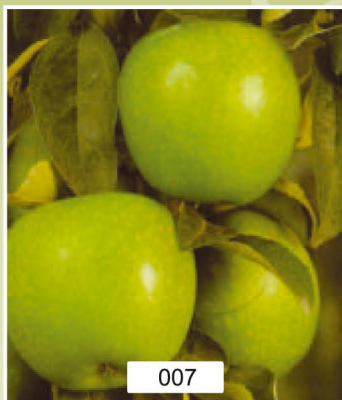

003

Jabuka Fudži

004

Jabuka Zlatni delišes

005

Jabuka Mucu

006

Jabuka Ajdared

PONUĐA VOĆNIH SADNICA ZA SEZONU PROLEĆE 2012. godine

Šifra	Sorta	PODLOGA	VREME ZRENJA	Veličina ploda (gr)
	VIŠNJA			
047	Oblačinska	Sopstveni koren	sredinom juna	srednja (4)
048	Keleris 16	divlja trešnja, magriva	početkom jula	srednje krupan (4,5)
049	Meteor	divlja trešnja, magriva	početkom jula	krupan (5)
050	Šumadinka	divlja trešnja, magriva	početkom jula	krupan (5)
	ORAH			
051	Domaći	Sejanac	sredinom septembra	
	MALINA			
052	Vilamet	Sopstveni koren	krajem juna	krupan (5)
	KUPINA			
053	Tornfri		avgust-septembar	krupan (5)
	BRUSNICA			
054	Red star	Reznica	jul-avgust	srednje krupan
055	Pilgrim	Reznica	jul-avgust	krupan
	BOROVNICA			
056	Bluecrop	Sopstveni koren	sredinom jula	vrlo krupan
057	Blue ray	Sopstveni koren	sredinom jula	vrlo krupan
	ARONIJA			
058	Nero	Sopstveni koren	jul	krupan
	CRNA RIBIZLA			
059	Titania	Reznica	sredinom jula	vrlo krupan
060	Triton	Reznica	sredinom jula	krupan
	CRVENA RIBIZLA			
061	Rolan	Reznica	sredinom jula	vrlo krupan
062	Junifer	Reznica	sredinom jula	krupan
063	Jonker von Tets	Reznica	sredinom juna	srednje krupan
	BELA RIBIZLA			
064	Beli biser	Reznica	početkom jula	srednje krupan
	OGROZD			
065	Hinonmaki crven	Reznica	početkom jula	vrlo krupan
066	Hinonmaki žut	Reznica	sredinom jula	krupan
067	Hinonmaki zelen	Reznica	sredinom jula	vrlo krupan
	JAGODA			
068	Mesečarka	Sopstven koren	jun-septembar	krupan
	STUBASTO VOĆE			
069	Badem	Džanarika	druga polovina avgusta	krupan