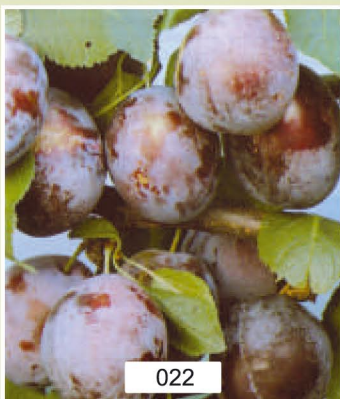

019

Šljiva Čačanska rana

020

Šljiva Čačanska lepotica

021

Šljiva Čačanska najbolja

022

Šljiva Čačanska rodna

PONUĐA VOĆNIH SADNICA ZA SEZONU PROLEĆE 2012. godine

Šifra	Sorta	PODLOGA	VREME ZRENJA	Veličina ploda (gr)
	VIŠNJA			
047	Oblačinska	Sopstveni koren	sredinom juna	srednja (4)
048	Keleris 16	divlja trešnja, magriva	početkom jula	srednje krupan (4,5)
049	Meteor	divlja trešnja, magriva	početkom jula	krupan (5)
050	Šumadinka	divlja trešnja, magriva	početkom jula	krupan (5)
	ORAH			
051	Domaći	Sejanac	sredinom septembra	
	MALINA			
052	Vilamet	Sopstveni koren	krajem juna	krupan (5)
	KUPINA			
053	Tornfri		avgust-septembar	krupan (5)
	BRUSNICA			
054	Red star	Reznica	jul-avgust	srednje krupan
055	Pilgrim	Reznica	jul-avgust	krupan
	BOROVNICA			
056	Bluecrop	Sopstveni koren	sredinom jula	vrlo krupan
057	Blue ray	Sopstveni koren	sredinom jula	vrlo krupan
	ARONIJA			
058	Nero	Sopstveni koren	jul	krupan
	CRNA RIBIZLA			
059	Titania	Reznica	sredinom jula	vrlo krupan
060	Triton	Reznica	sredinom jula	krupan
	CRVENA RIBIZLA			
061	Rolan	Reznica	sredinom jula	vrlo krupan
062	Junifer	Reznica	sredinom jula	krupan
063	Jonker von Tets	Reznica	sredinom juna	srednje krupan
	BELA RIBIZLA			
064	Beli biser	Reznica	početkom jula	srednje krupan
	OGROZD			
065	Hinonmaki crven	Reznica	početkom jula	vrlo krupan
066	Hinonmaki žut	Reznica	sredinom jula	krupan
067	Hinonmaki zelen	Reznica	sredinom jula	vrlo krupan
	JAGODA			
068	Mesečarka	Sopstven koren	jun-septembar	krupan
	STUBASTO VOĆE			
069	Badem	Džanarika	druga polovina avgusta	krupan