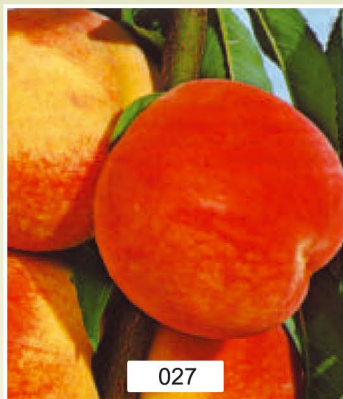

023

Šljiva Stenlej

024

Šljiva Krimskaja žuta

025

Šljiva Rut geršteter

026

Breskva Springgold

PONUĐA VOĆNIH SADNICA ZA SEZONU PROLEĆE 2012. godine

Šifra	Sorta	PODLOGA	VREME ZRENJA	Veličina ploda (gr)
	VIŠNJA			
047	Oblačinska	Sopstveni koren	sredinom juna	srednja (4)
048	Keleris 16	divlja trešnja, magriva	početkom jula	srednje krupan (4,5)
049	Meteor	divlja trešnja, magriva	početkom jula	krupan (5)
050	Šumadinka	divlja trešnja, magriva	početkom jula	krupan (5)
	ORAH			
051	Domaći	Sejanac	sredinom septembra	
	MALINA			
052	Vilamet	Sopstveni koren	krajem juna	krupan (5)
	KUPINA			
053	Tornfri		avgust-septembar	krupan (5)
	BRUSNICA			
054	Red star	Reznica	jul-avgust	srednje krupan
055	Pilgrim	Reznica	jul-avgust	krupan
	BOROVNICA			
056	Bluecrop	Sopstveni koren	sredinom jula	vrlo krupan
057	Blue ray	Sopstveni koren	sredinom jula	vrlo krupan
	ARONIJA			
058	Nero	Sopstveni koren	jul	krupan
	CRNA RIBIZLA			
059	Titania	Reznica	sredinom jula	vrlo krupan
060	Triton	Reznica	sredinom jula	krupan
	CRVENA RIBIZLA			
061	Rolan	Reznica	sredinom jula	vrlo krupan
062	Junifer	Reznica	sredinom jula	krupan
063	Jonker von Tets	Reznica	sredinom juna	srednje krupan
	BELA RIBIZLA			
064	Beli biser	Reznica	početkom jula	srednje krupan
	OGROZD			
065	Hinonmaki crven	Reznica	početkom jula	vrlo krupan
066	Hinonmaki žut	Reznica	sredinom jula	krupan
067	Hinonmaki zelen	Reznica	sredinom jula	vrlo krupan
	JAGODA			
068	Mesečarka	Sopstven koren	jun-septembar	krupan
	STUBASTO VOĆE			
069	Badem	Džanarika	druga polovina avgusta	krupan