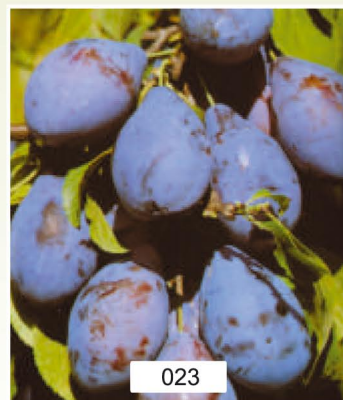

Šljiva Čačanska najbolja

023

Šljiva Stenlej