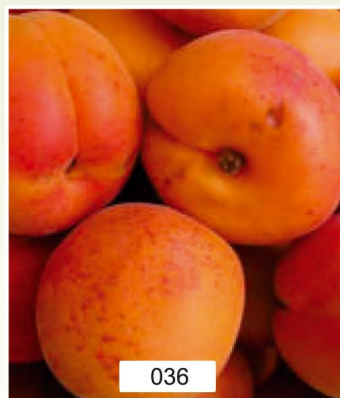

Kajsija Novosadska rodna

036