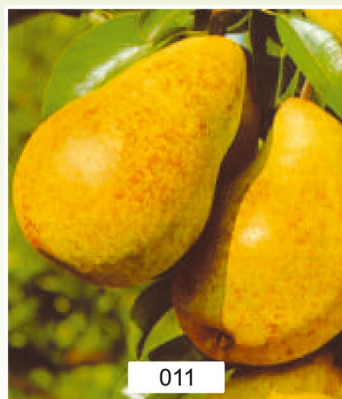

007

Jabuka Grenismit

008

Kruška Junska lepotica

009

Kruška Butira

010

Kruška Santa Marija

011

Kruška Viljamovka

012

Kruška Boskova bočica

013

Kruška Klapovka

014

Kruška Kaluderka

PONUĐA VOĆNIH SADNICA ZA SEZONU PROLEĆE 2012. godine

Šifra	Sorta	PODLOGA	VREME ZRENJA	Veličina ploda (gr)
	VIŠNJA			
047	Oblačinska	Sopstveni koren	sredinom juna	srednja (4)
048	Keleris 16	divlja trešnja, magriva	početkom jula	srednje krupan (4,5)
049	Meteor	divlja trešnja, magriva	početkom jula	krupan (5)
050	Šumadinka	divlja trešnja, magriva	početkom jula	krupan (5)
	ORAH			
051	Domaći	Sejanac	sredinom septembra	
	MALINA			
052	Vilamet	Sopstveni koren	krajem juna	krupan (5)
	KUPINA			
053	Tornfri		avgust-septembar	krupan (5)
	BRUSNICA			
054	Red star	Reznica	jul-avgust	srednje krupan
055	Pilgrim	Reznica	jul-avgust	krupan
	BOROVNICA			
056	Bluecrop	Sopstveni koren	sredinom jula	vrlo krupan
057	Blue ray	Sopstveni koren	sredinom jula	vrlo krupan
	ARONIJA			
058	Nero	Sopstveni koren	jul	krupan
	CRNA RIBIZLA			
059	Titania	Reznica	sredinom jula	vrlo krupan
060	Triton	Reznica	sredinom jula	krupan
	CRVENA RIBIZLA			
061	Rolan	Reznica	sredinom jula	vrlo krupan
062	Junifer	Reznica	sredinom jula	krupan
063	Jonker von Tets	Reznica	sredinom juna	srednje krupan
	BELA RIBIZLA			
064	Beli biser	Reznica	početkom jula	srednje krupan
	OGROZD			
065	Hinonmaki crven	Reznica	početkom jula	vrlo krupan
066	Hinonmaki žut	Reznica	sredinom jula	krupan
067	Hinonmaki zelen	Reznica	sredinom jula	vrlo krupan
	JAGODA			
068	Mesečarka	Sopstven koren	jun-septembar	krupan
	STUBASTO VOĆE			
069	Badem	Džanarika	druga polovina avgusta	krupan