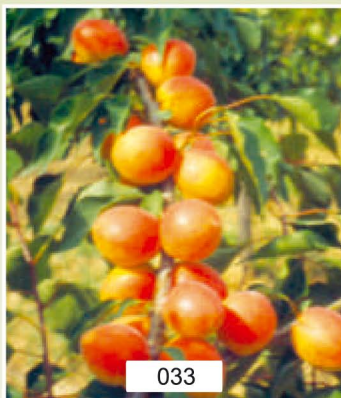

Nektarina Nektared 4

033