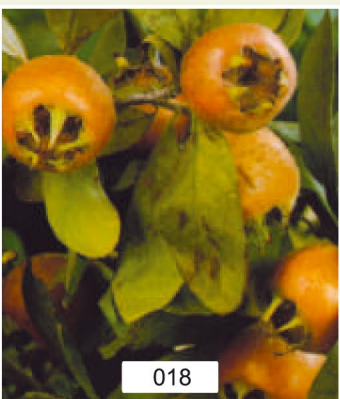

Kruška Konferens

018