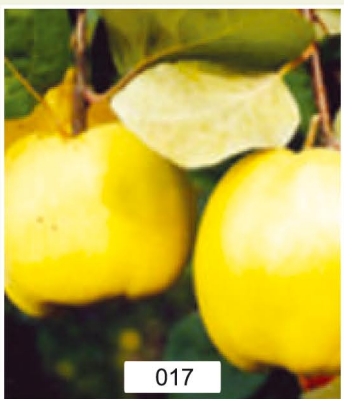

Kruška Fetelova

017

Dunja Leskovačka