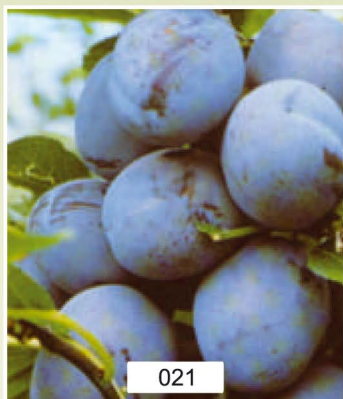

Šljiva Čačanska rana

021