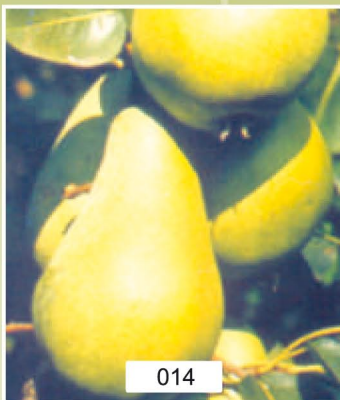

011

Kruška Viljamovka

012

Kruška Boskova bočica

013

Kruška Klapovka

014

Kruška Kaluderka

PONUĐA VOĆNIH SADNICA ZA SEZONU PROLEĆE 2012. godine

Šifra	Sorta	PODLOGA	VREME ZRENJA	Veličina ploda (gr)
	VIŠNJA			
047	Oblačinska	Sopstveni koren	sredinom juna	srednja (4)
048	Keleris 16	divlja trešnja, magriva	početkom jula	srednje krupan (4,5)
049	Meteor	divlja trešnja, magriva	početkom jula	krupan (5)
050	Šumadinka	divlja trešnja, magriva	početkom jula	krupan (5)
	ORAH			
051	Domaći	Sejanac	sredinom septembra	
	MALINA			
052	Vilamet	Sopstveni koren	krajem juna	krupan (5)
	KUPINA			
053	Tornfri		avgust-septembar	krupan (5)
	BRUSNICA			
054	Red star	Reznica	jul-avgust	srednje krupan
055	Pilgrim	Reznica	jul-avgust	krupan
	BOROVNICA			
056	Bluecrop	Sopstveni koren	sredinom jula	vrlo krupan
057	Blue ray	Sopstveni koren	sredinom jula	vrlo krupan
	ARONIJA			
058	Nero	Sopstveni koren	jul	krupan
	CRNA RIBIZLA			
059	Titania	Reznica	sredinom jula	vrlo krupan
060	Triton	Reznica	sredinom jula	krupan
	CRVENA RIBIZLA			
061	Rolan	Reznica	sredinom jula	vrlo krupan
062	Junifer	Reznica	sredinom jula	krupan
063	Jonker von Tets	Reznica	sredinom juna	srednje krupan
	BELA RIBIZLA			
064	Beli biser	Reznica	početkom jula	srednje krupan
	OGROZD			
065	Hinonmaki crven	Reznica	početkom jula	vrlo krupan
066	Hinonmaki žut	Reznica	sredinom jula	krupan
067	Hinonmaki zelen	Reznica	sredinom jula	vrlo krupan
	JAGODA			
068	Mesečarka	Sopstven koren	jun-septembar	krupan
	STUBASTO VOĆE			
069	Badem	Džanarika	druga polovina avgusta	krupan