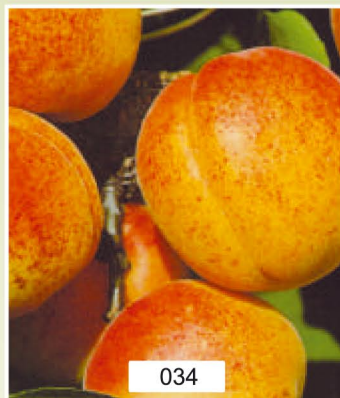

031

Nektarina Nektared 4

032

Kajsija Madarska najbolja

033

Kajsija Roksana

034

Kajsija Novosadska rodna

PONUĐA VOĆNIH SADNICA ZA SEZONU PROLEĆE 2012. godine

Šifra	Sorta	PODLOGA	VREME ZRENJA	Veličina ploda (gr)
	VIŠNJA			
047	Oblačinska	Sopstveni koren	sredinom juna	srednja (4)
048	Keleris 16	divlja trešnja, magriva	početkom jula	srednje krupan (4,5)
049	Meteor	divlja trešnja, magriva	početkom jula	krupan (5)
050	Šumadinka	divlja trešnja, magriva	početkom jula	krupan (5)
	ORAH			
051	Domaći	Sejanac	sredinom septembra	
	MALINA			
052	Vilamet	Sopstveni koren	krajem juna	krupan (5)
	KUPINA			
053	Tornfri		avgust-septembar	krupan (5)
	BRUSNICA			
054	Red star	Reznica	jul-avgust	srednje krupan
055	Pilgrim	Reznica	jul-avgust	krupan
	BOROVNICA			
056	Bluecrop	Sopstveni koren	sredinom jula	vrlo krupan
057	Blue ray	Sopstveni koren	sredinom jula	vrlo krupan
	ARONIJA			
058	Nero	Sopstveni koren	jul	krupan
	CRNA RIBIZLA			
059	Titania	Reznica	sredinom jula	vrlo krupan
060	Triton	Reznica	sredinom jula	krupan
	CRVENA RIBIZLA			
061	Rolan	Reznica	sredinom jula	vrlo krupan
062	Junifer	Reznica	sredinom jula	krupan
063	Jonker von Tets	Reznica	sredinom juna	srednje krupan
	BELA RIBIZLA			
064	Beli biser	Reznica	početkom jula	srednje krupan
	OGROZD			
065	Hinonmaki crven	Reznica	početkom jula	vrlo krupan
066	Hinonmaki žut	Reznica	sredinom jula	krupan
067	Hinonmaki zelen	Reznica	sredinom jula	vrlo krupan
	JAGODA			
068	Mesečarka	Sopstven koren	jun-septembar	krupan
	STUBASTO VOĆE			
069	Badem	Džanarika	druga polovina avgusta	krupan